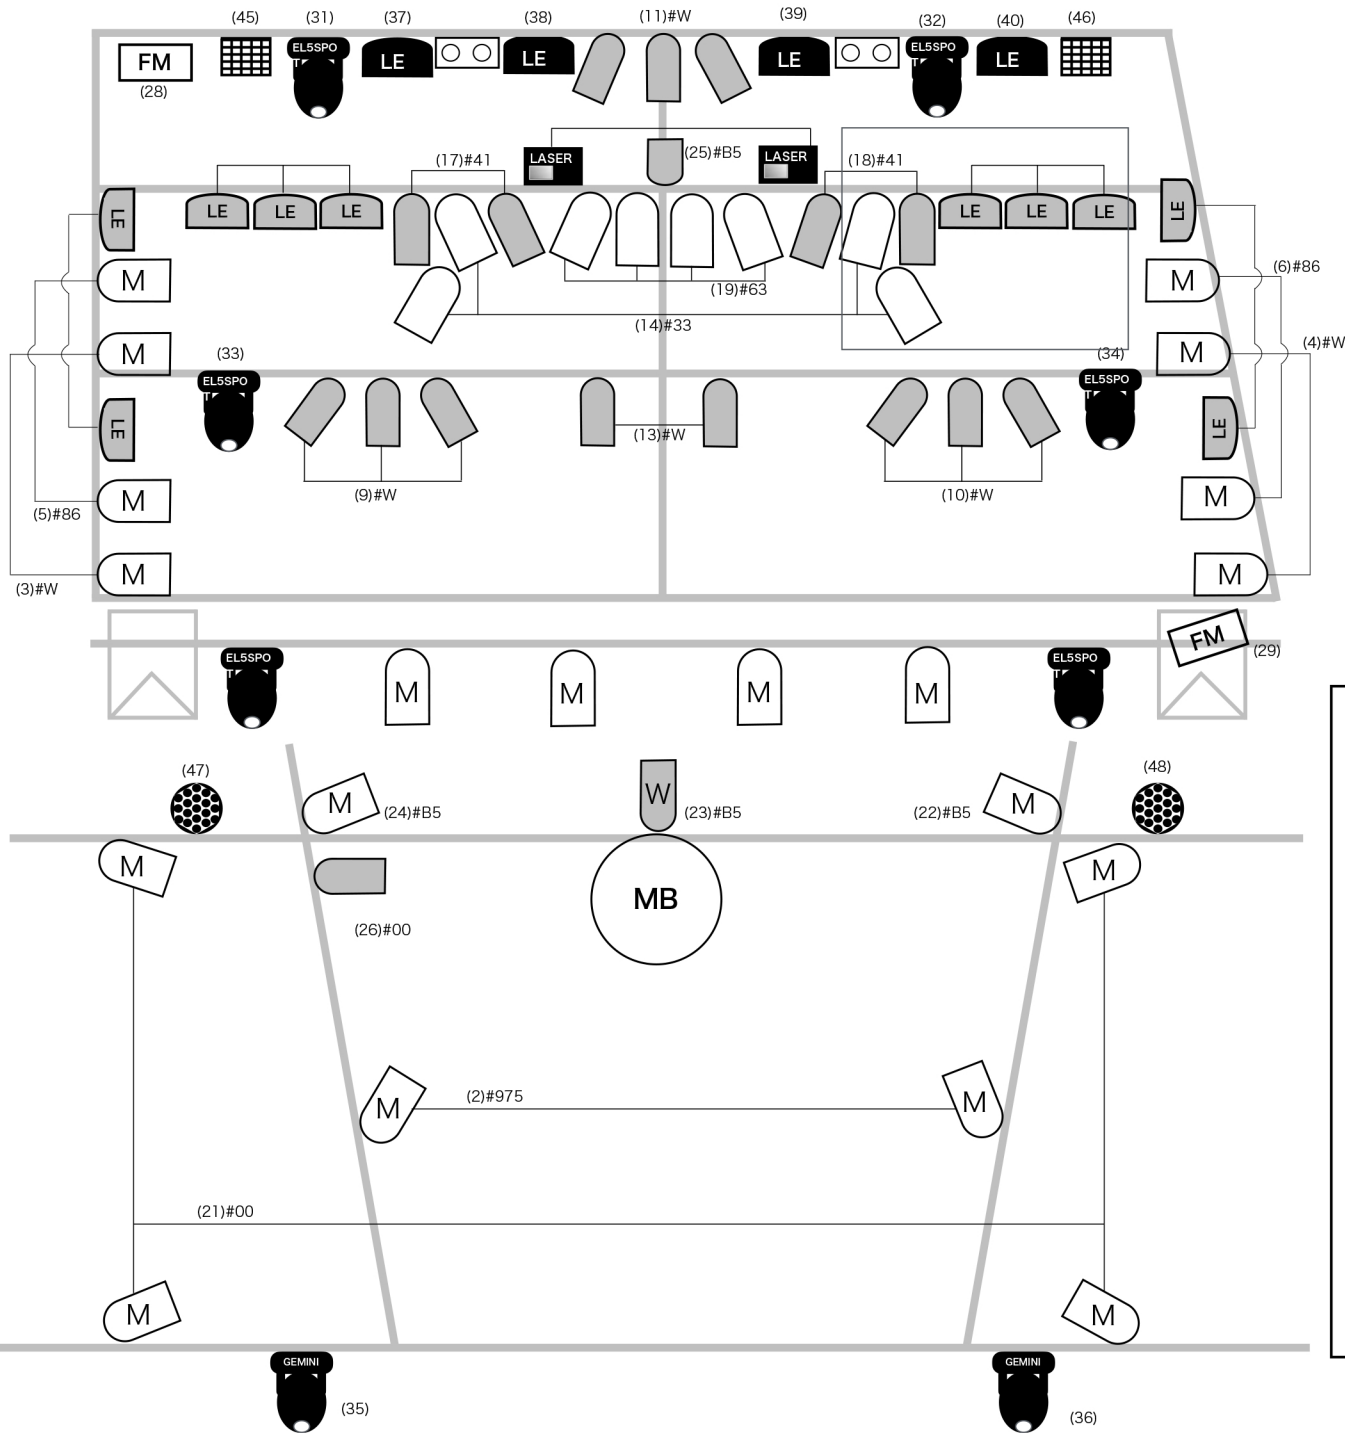

Otsuka Deepa 照明基本仕込み図提案

- ・ CAM3 x10 + 予備2台
消費電力85w x 10台 = 850w
- ・ LES5SPOT x 6 + 予備1台
消費電力170w x 6台 = 1020w
- ・ LASER Scan SD x2 + 予備1台
消費電力17w x 2台 = 34w

DMXケーブル必要本数
CAM3 EMZ 想定

1m×4本
3m×5本
5m×8本
10m×6本

	STAGE EVOLUTION LASER Scan 300
	EL5S5POT
	CAM3

	PAR56M 300W (注釈ないものはN)
	PAR36W 300W (注釈ないものはN)
	ミニブル300W
	Silver star CAM2/etz
	Silverstar GEMINI100XS
	ADMINIDEKKER (LEDエフェクト)
	STAGE EVOLUTION ePAR56
	St.側AntariZ380 Fl.側AntariZ1000